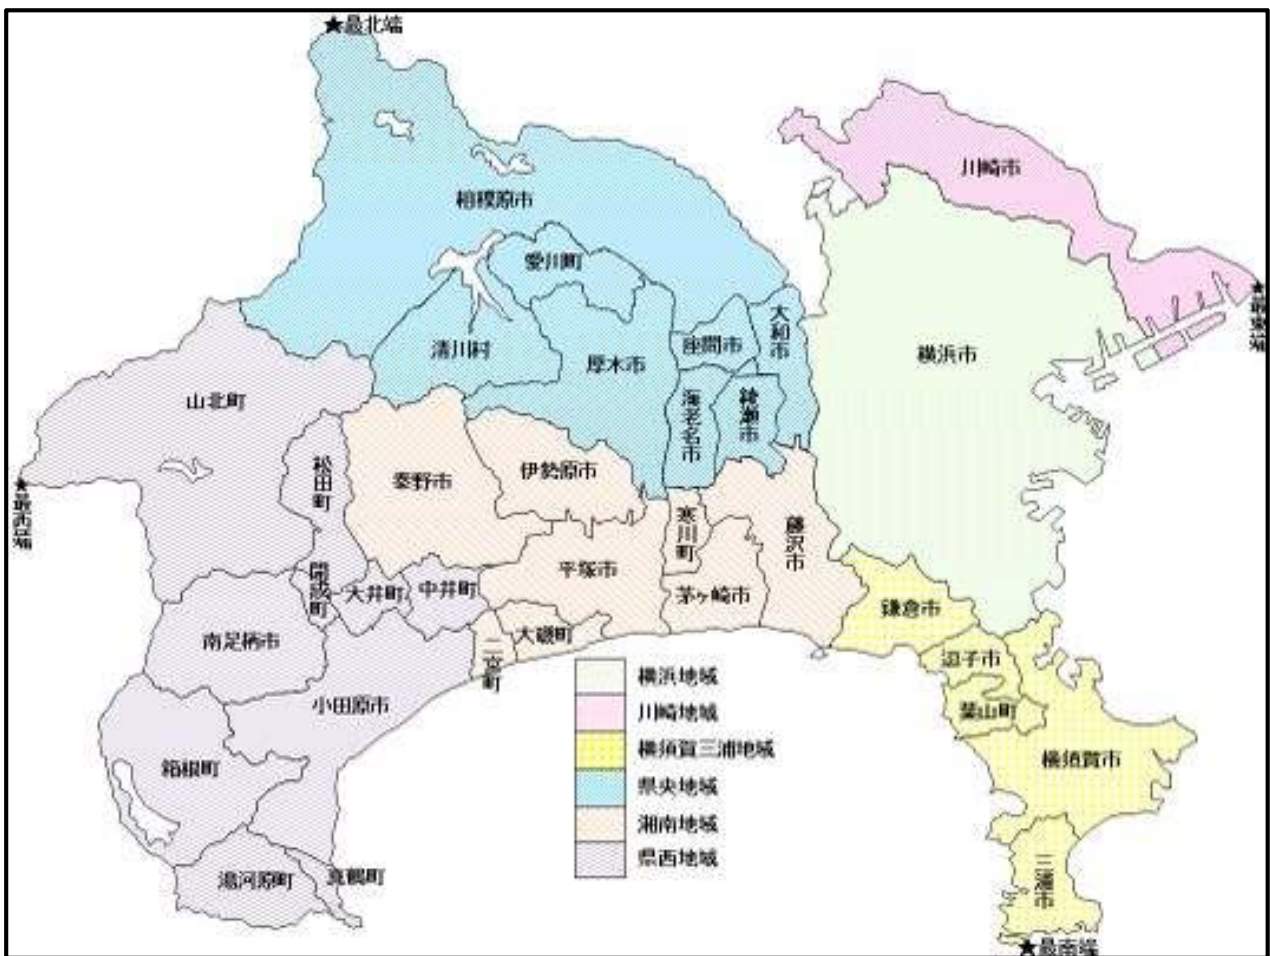

地域に根ざす運動を展開！

神奈川県下6地域にて働く仲間と共に
地域の制度・政策の提言に取り組んでいます。

運輸労連では、連合神奈川構成組織で構成する『地域連合』に参画し、地域の生活環境整備に取り組んでいます。また、神奈川交運労協を通じ道路改善要求をはじめ、交通政策にも取り組んでいます。

【6地区連絡協議会】

- | | |
|--------------|---|
| ① 横浜地区連絡協議会 | 横浜市全地域 |
| ② 川崎地区連絡協議会 | 川崎市全地域 |
| ③ 県央地区連絡協議会 | 相模原市全地域 |
| ④ 湘南地区連絡協議会 | 藤沢市・茅ヶ崎市・寒川町 |
| ⑤ 西湘地区連絡協議会 | 平塚市・伊勢原市・秦野市・大磯町・二宮町 |
| ⑥ 小田原地区連絡協議会 | 小田原市・南足柄市・山北町・松田町・開成町・大井町・中井町
箱根町・湯河原町・真鶴町 |